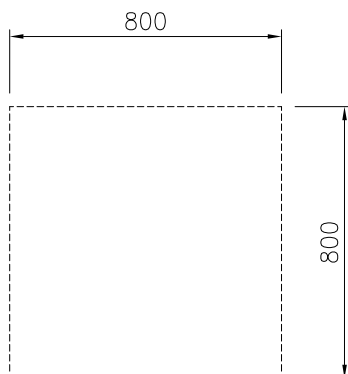

Approvazione: \_\_\_\_\_

Fronte

**Informazioni chiave**
**Dimensioni esterne,  
 larghezza:**
**58222 (MA1BDAH000) 800 mm**
**Dimensioni esterne,  
 profondità:**
**800 mm**
**Dimensioni esterne, altezza:**
**550 mm**
**Dimensioni vano (larghezza):**
**580 mm**
**Dimensioni vano (altezza):**
**330 mm**
**Dimensioni vano (profondità):**
**740 mm**
**Peso netto:**
**22 kg**

Lato

Alto

**Accessori opzionali**

- Pannello laterale in acciaio inox (12 mm), installazione a isola, 800x800mm PNC 912508
- Zoccolatura frontale in acciaio inox da 800 mm PNC 912598
- Zoccolatura laterale in acciaio inox, sx e dx per installazione a isola, 800mm PNC 912619
- Zoccolatura laterale in acciaio inox, sx e dx per installazione a muro, 800mm PNC 912622
- Zoccolatura laterale in acciaio inox, sx e dx per installazione schiena contro schiena, 1600mm PNC 912625
- Zoccolatura in acciaio inox, per installazione contro parete, 800 mm PNC 912806
- Zoccolatura in acciaio inox, per installazione a isola, 800 mm PNC 912825
- Pannello laterale in acciaio inox sinistro (12 mm), installazione contro parete, 800x800mm PNC 913094
- Pannello laterale in acciaio inox destro (12 mm), a filo, installazione contro parete, 800x800mm PNC 913098
- Pannello posteriore in acciaio inox, per vani e unità, 1 lato operatore, 800x550mm PNC 913182
- - NOT TRANSLATED - PNC 913216
- - NOT TRANSLATED - PNC 913217
- Ripiano per vano armadiato L= 580mm, 1 lato operatore PNC 913234
- - NOT TRANSLATED - PNC 913257
- - NOT TRANSLATED - PNC 913264
- - NOT TRANSLATED - PNC 913266
- - NOT TRANSLATED - PNC 913273
- - NOT TRANSLATED - PNC 913274
- Kit fissaggio ripiani - 1 lato operatore PNC 913281
- - NOT TRANSLATED - PNC 913669
- - NOT TRANSLATED - PNC 913685