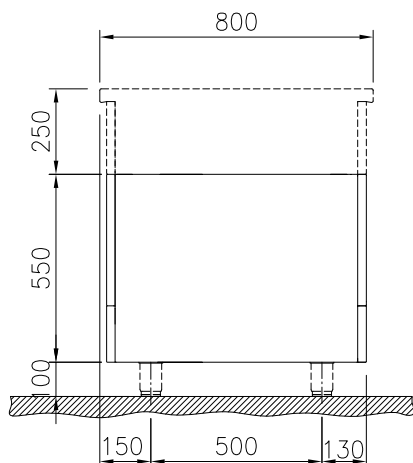

Fronte

Informazioni chiave

**Dimensioni esterne,
larghezza:**

58222 (MA1BDAH000) 800 mm

**Dimensioni esterne,
profondità:**

800 mm

Dimensioni esterne, altezza:

550 mm

Dimensioni vano (larghezza):

580 mm

Dimensioni vano (altezza):

330 mm

Dimensioni vano (profondità):

740 mm

Peso netto:

22 kg

Lato

Alto