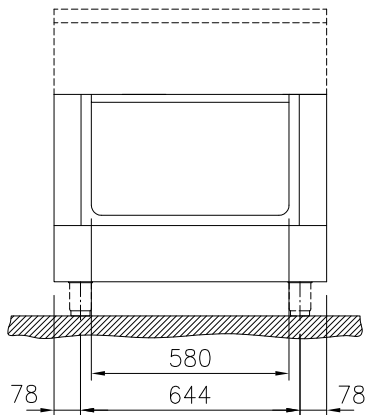

588222 (MA1BDAHOOO) \* NOT TRANSLATED \*

**Caratteristiche e benefici**

- Tutti i componenti principali possono essere facilmente accessibili dal fronte.
- [NOT TRANSLATED]

**Costruzione**

- Protezione all'acqua IPX5.
- Base aperta con profilo igienico caratterizzato da bordi rotondi di grandi dimensioni.
- Top in acciaio inox AISI 304 di 2 mm di spessore.
- Tutte le superfici sono costruite evitando il più possibile zone di accumulo dello sporco per facilitare le operazioni di pulizia.
- Vano per lo stoccaggio di bacinelle GN 1/1 sulla base dell'apparecchiatura
- Telaio interno robusto in acciaio inox.

Approvazione: \_\_\_\_\_

Fronte

**Informazioni chiave**
**Dimensioni esterne,  
 larghezza:**
**58222 (MA1BDAH000) 800 mm**
**Dimensioni esterne,  
 profondità:**
**800 mm**
**Dimensioni esterne, altezza:**
**550 mm**
**Dimensioni vano (larghezza):**
**580 mm**
**Dimensioni vano (altezza):**
**330 mm**
**Dimensioni vano (profondità):**
**740 mm**
**Peso netto:**
**22 kg**